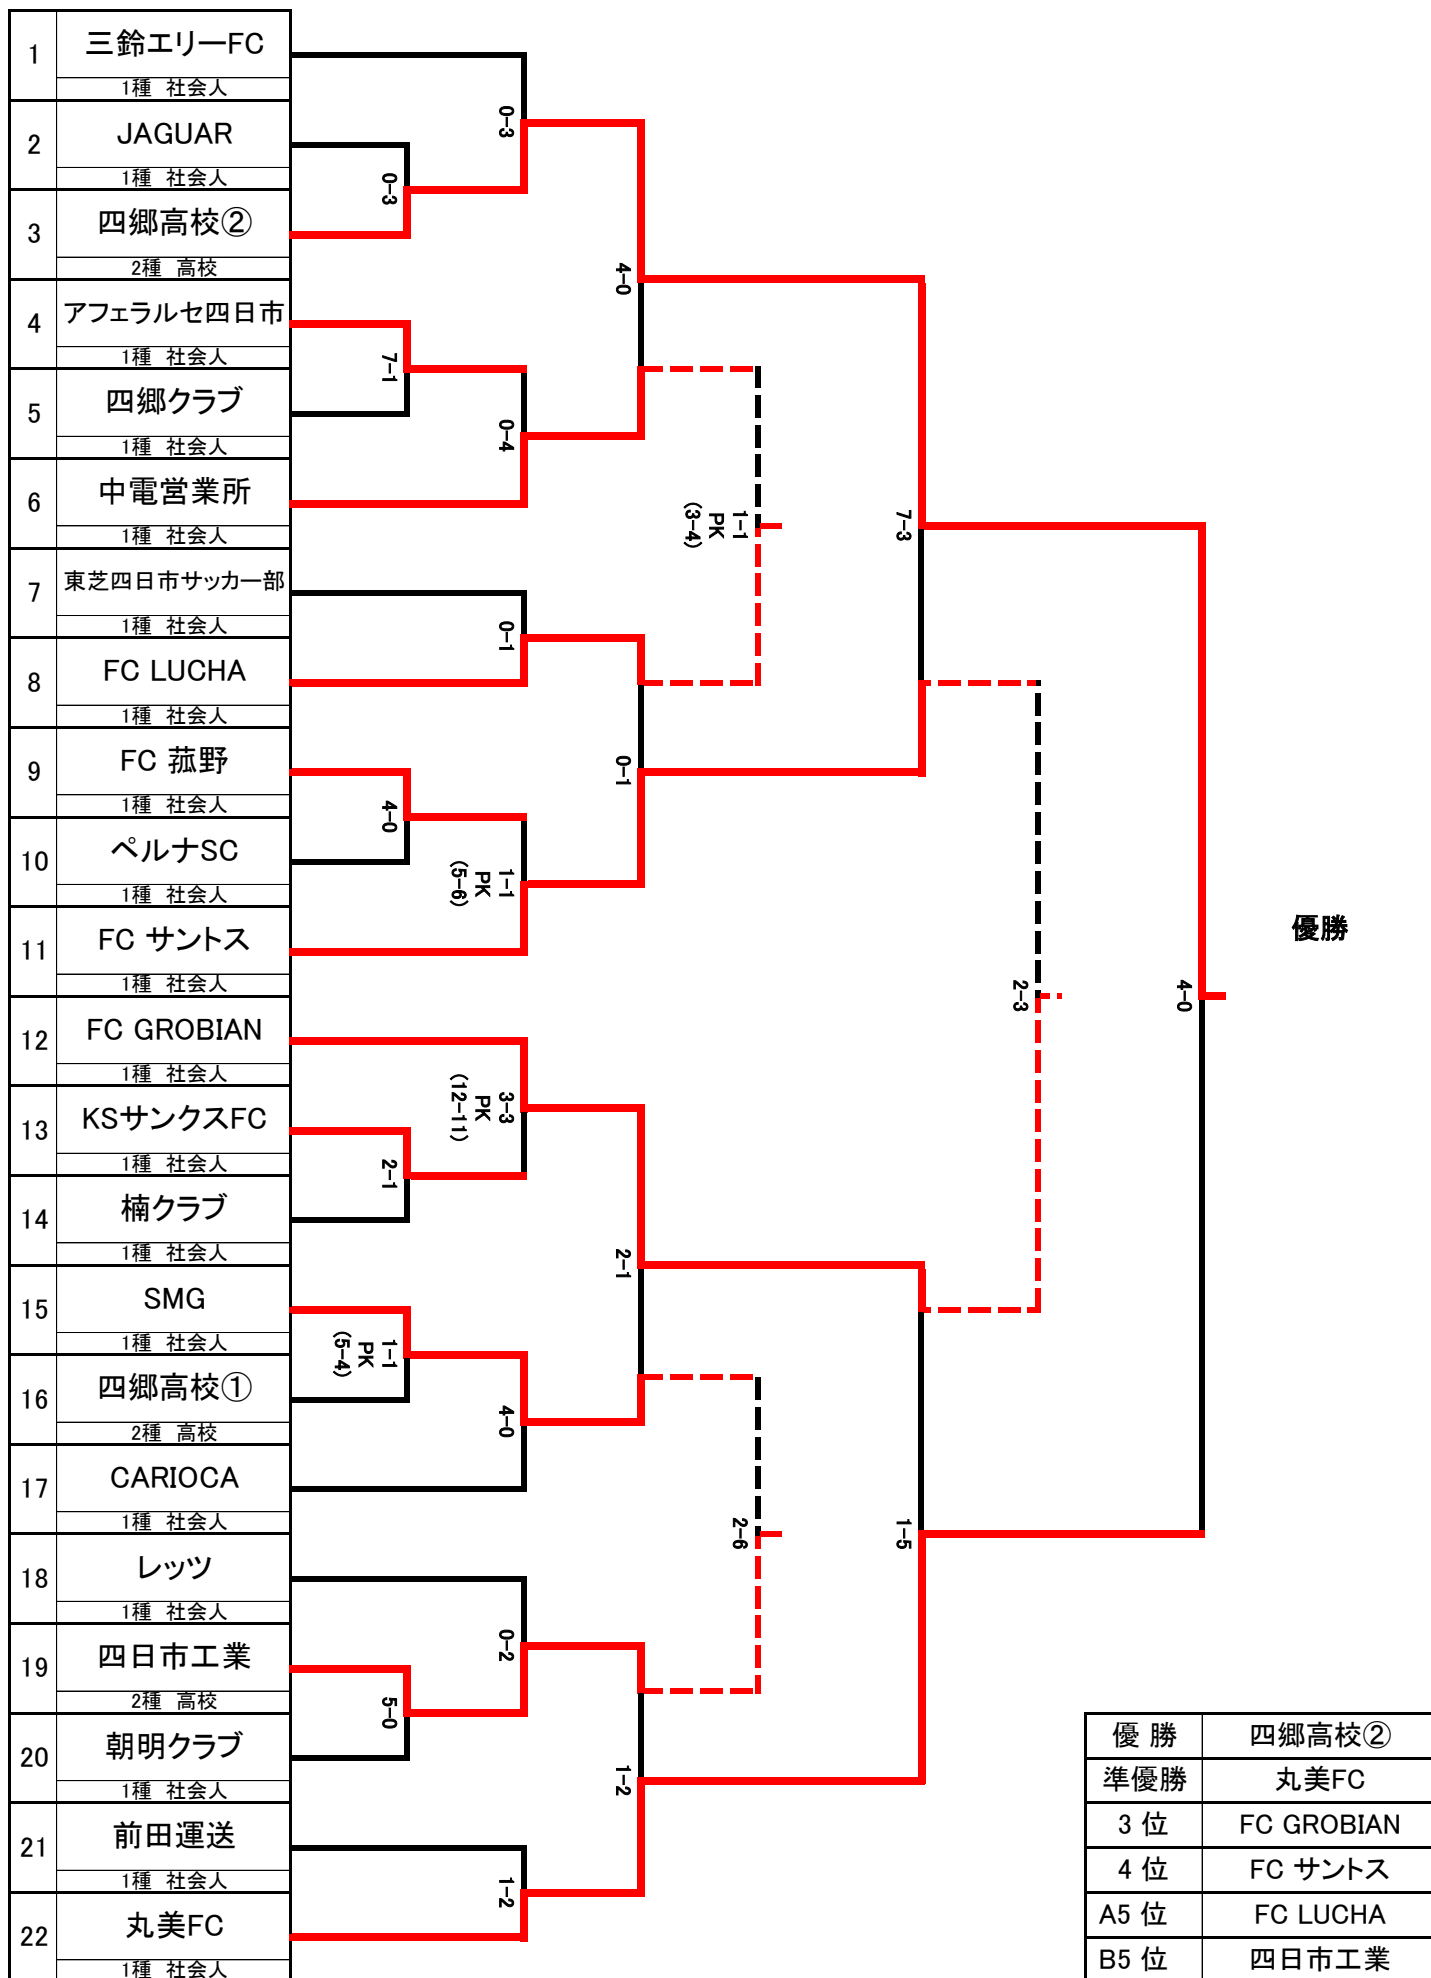

# 第41回NPO法人四日市サッカー協会長杯兼四日市市体育協会長杯選手権大会

1	三鈴エリーFC 1種 社会人
2	JAGUAR 1種 社会人
3	四郷高校② 2種 高校
4	アフェラルセ四日市 1種 社会人
5	四郷クラブ 1種 社会人
6	中電営業所 1種 社会人
7	東芝四日市サッカー部 1種 社会人
8	FC LUCHA 1種 社会人
9	FC 菰野 1種 社会人
10	ペルナSC 1種 社会人
11	FC サントス 1種 社会人
12	FC GROBIAN 1種 社会人
13	KSサンクスFC 1種 社会人
14	楠クラブ 1種 社会人
15	SMG 1種 社会人
16	四郷高校① 2種 高校
17	CARIOCA 1種 社会人
18	レッツ 1種 社会人
19	四日市工業 2種 高校
20	朝明クラブ 1種 社会人
21	前田運送 1種 社会人
22	丸美FC 1種 社会人