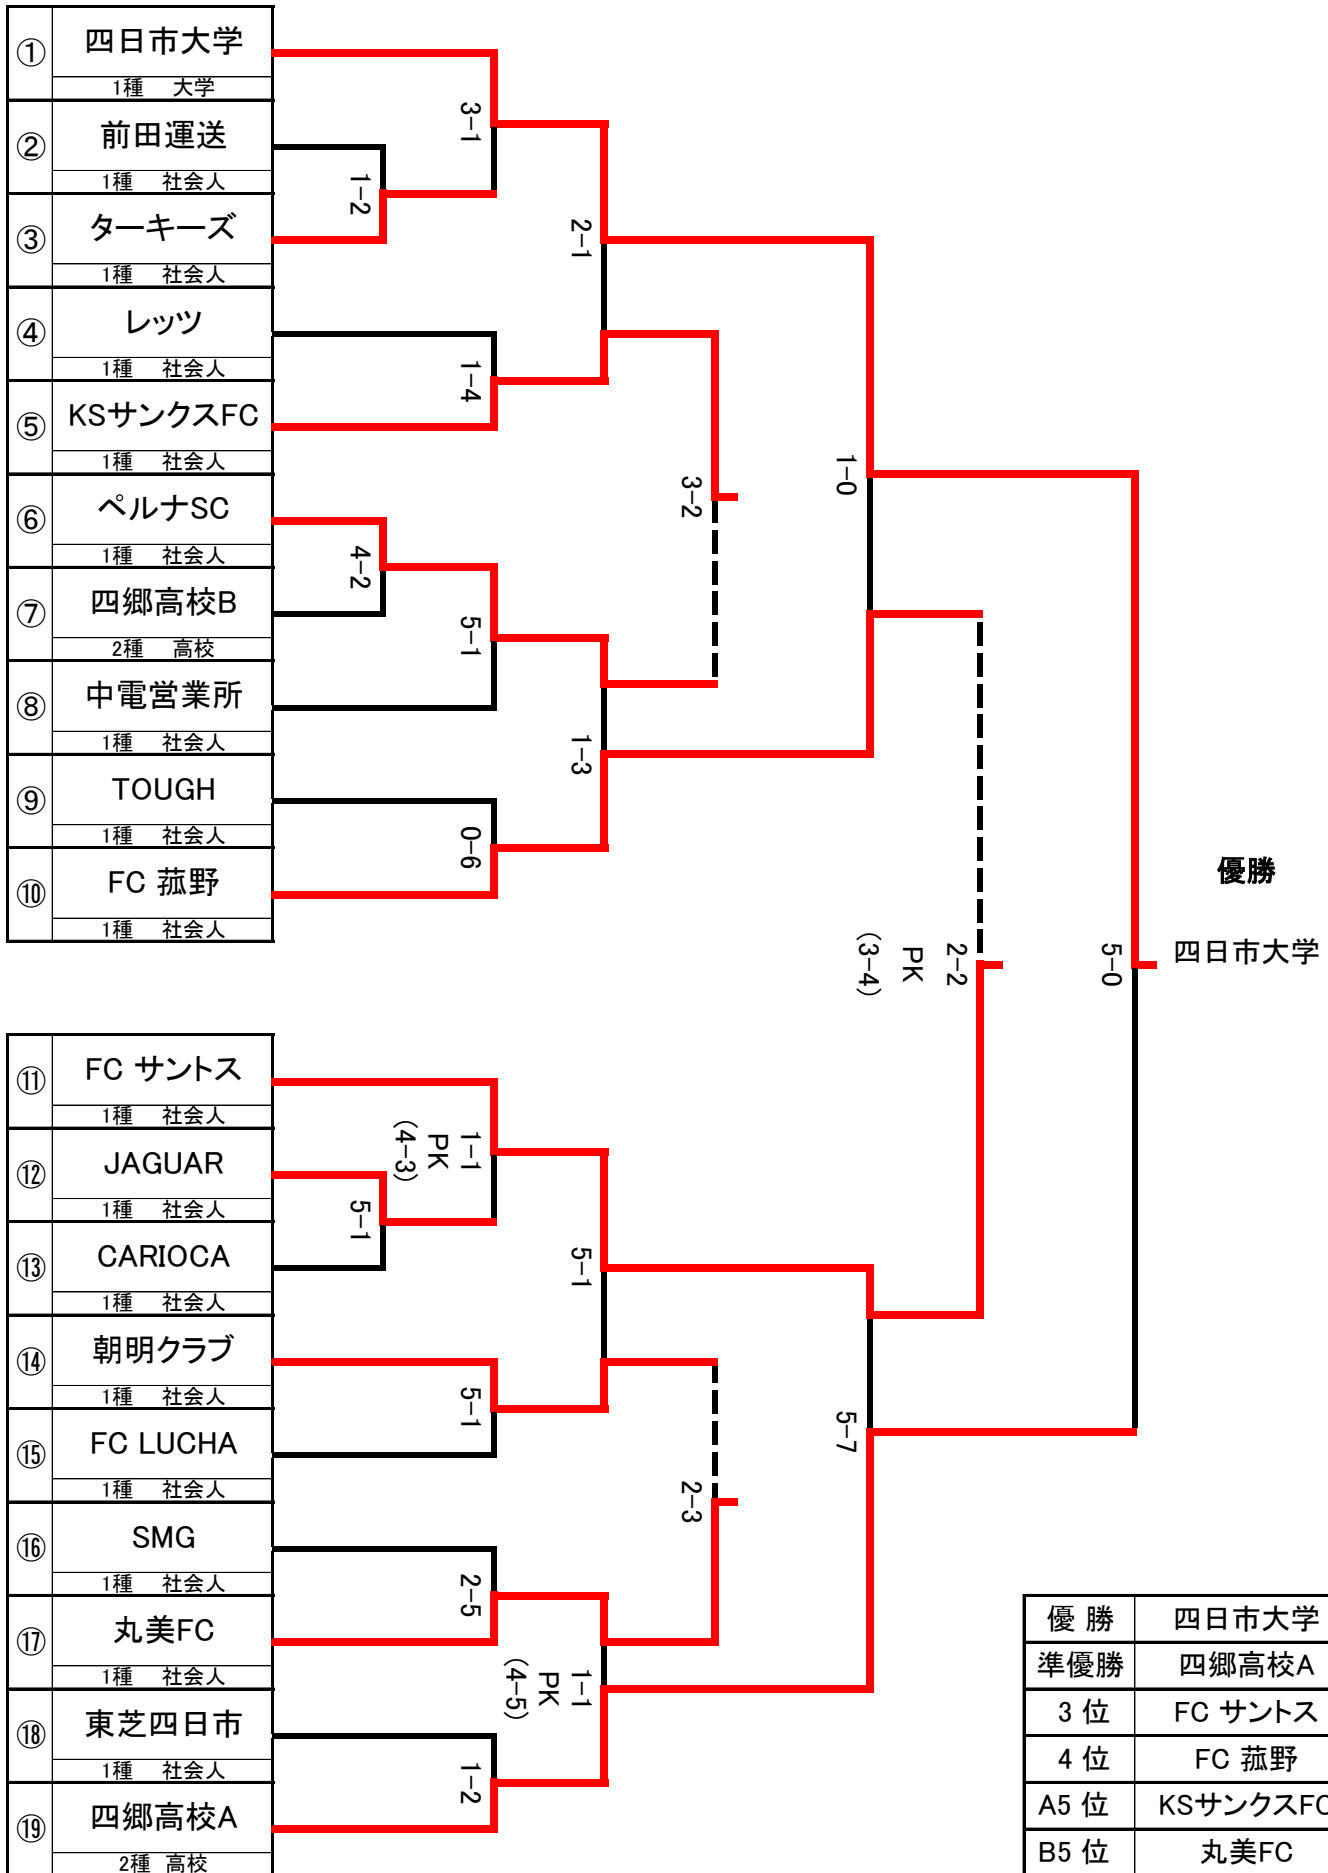

第40回NPO法人四日市サッカー協会長杯兼四日市市体育協会長杯選手権大会