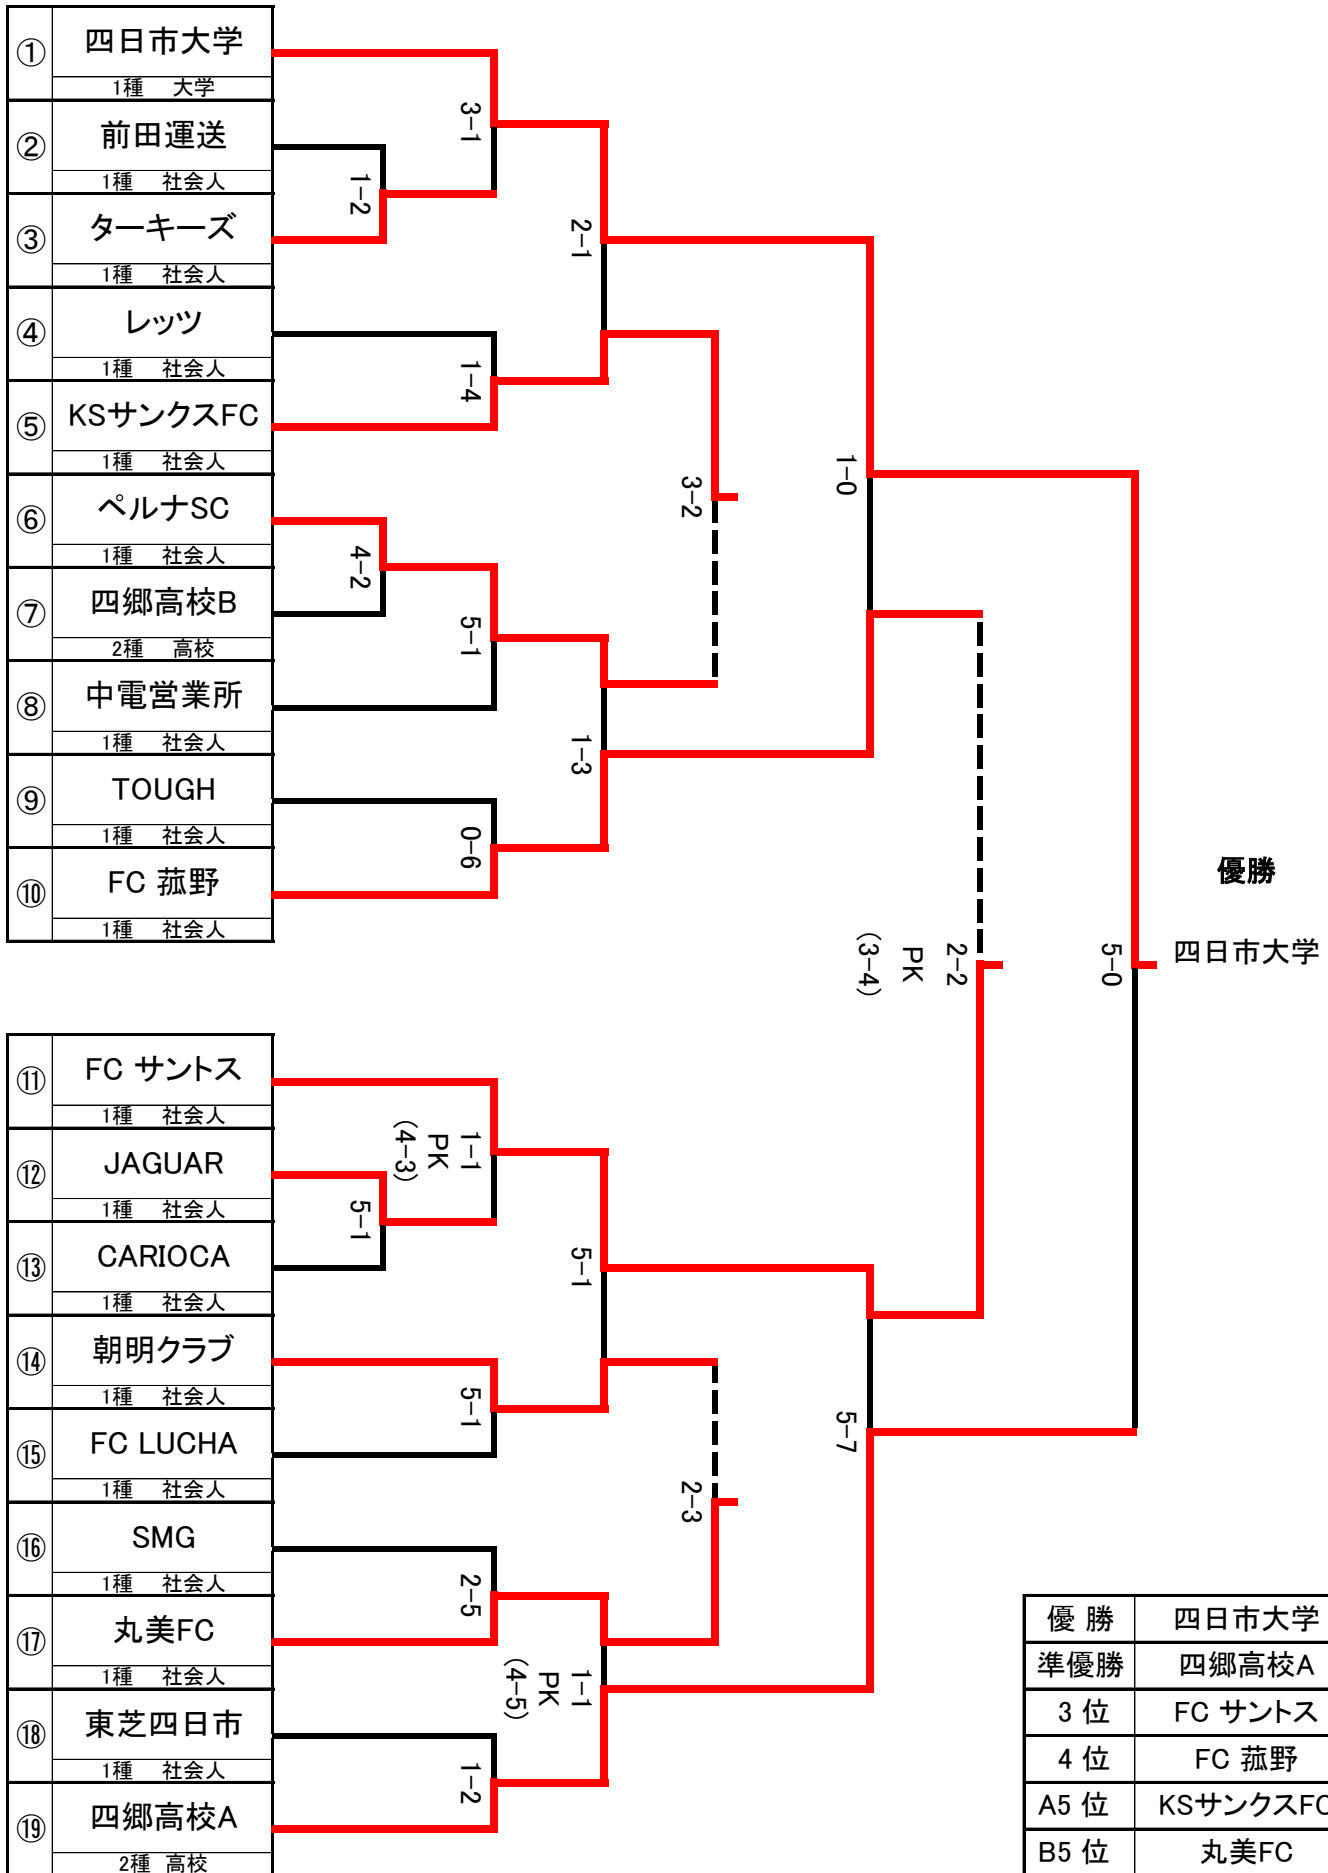

第40回NPO法人四日市サッカー協会長杯兼四日市市体育協会長杯選手権大会

第40回NPO法人四日市サッカー協会長杯兼四日市市体育協会長杯選手権大会

match schedule

☆2014年12月14日(日)

【大会1日目】

会場：垂坂G (A)			Match			Referees	
						主審・4th	副審A1/A2
M1	第1 試合	9:30~	前田運送	vs	ターキーズ	四郷高校B	ペルナSC
M2	第2 試合	11:10~	四郷高校B	vs	ペルナSC	前田運送	ターキーズ
M3	第3 試合	12:50~	レッツ	vs	KSサンクスFC	TOUGH	FC 菰野
M4	第4 試合	14:20~	TOUGH	vs	FC 菰野	レッツ	KSサンクスFC

会場：垂坂G (B)			Match			Referees	
						主審・4th	副審A1/A2
M5	第1 試合	9:30~	JAGUAR	vs	CARIOCA	SMG	丸美FC
M6	第2 試合	11:10~	SMG	vs	丸美FC	JAGUAR	CARIOCA
M7	第3 試合	12:50~	東芝四日市	vs	四郷高校A	FC LUCHA	朝明クラブ
M8	第4 試合	14:20~	FC LUCHA	vs	朝明クラブ	東芝四日市	四郷高校A