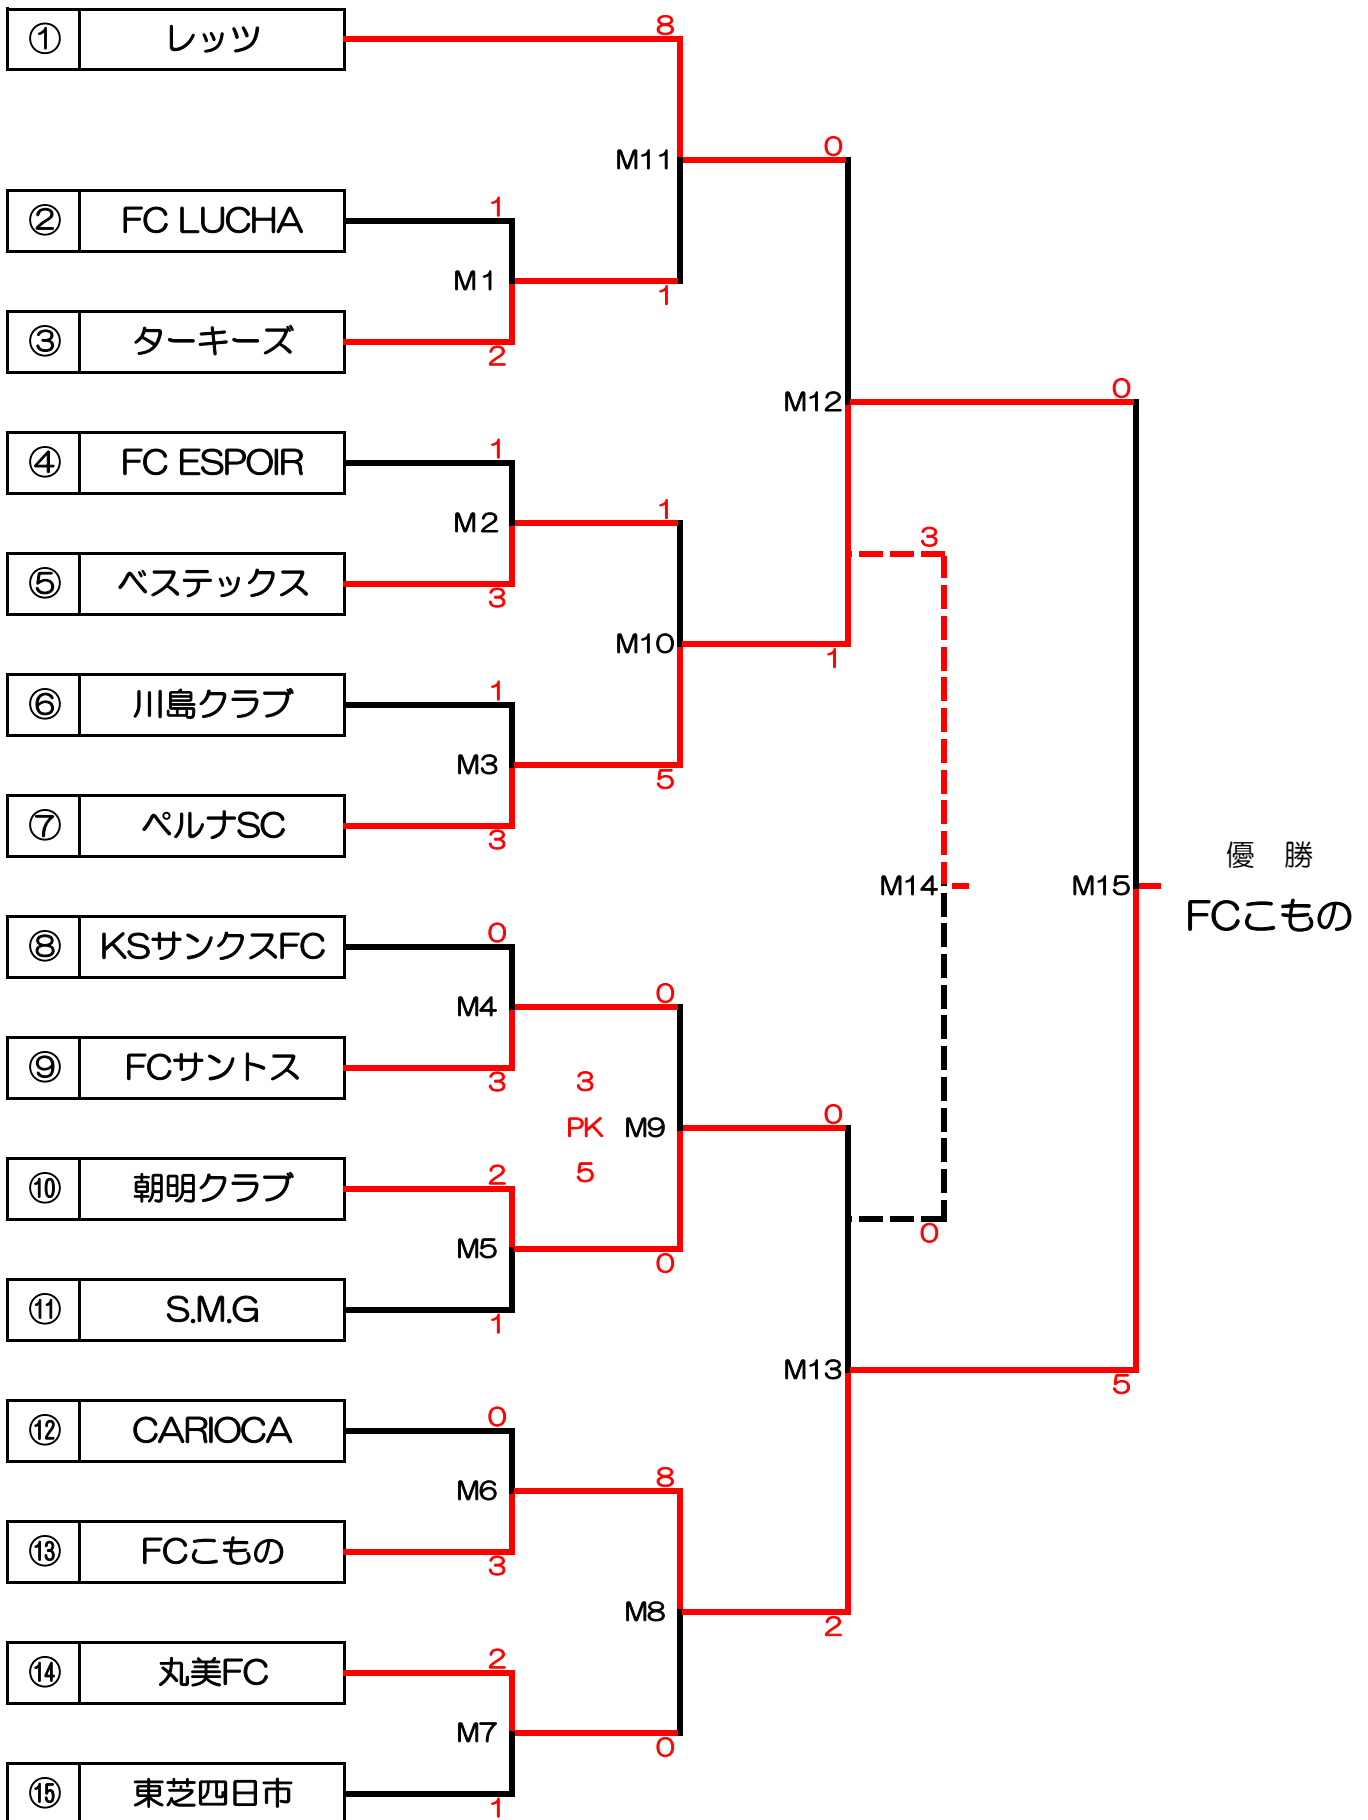

第21回 四日市社会人サッカー選手権大会 2013

match schedule

第21回 四日市社会人サッカー選手権大会 2013

match schedule

☆2013年7月7日(日) 【大会1日目】

会場：垂坂G (A)			Match		Referees				
					R / 4th	AR1 / AR2			
M1	第1試合	9:30~	② FC LUCHA	vs	③ ターキーズ	④	FC ESPOIR		
M2	第2試合	11:10~	④ FC ESPOIR	vs	⑤ バステックス	⑥	川島クラブ	⑦	ペルナSC
M3	第3試合	12:50~	⑥	川島クラブ	vs	⑦	ペルナSC	⑤	バステックス