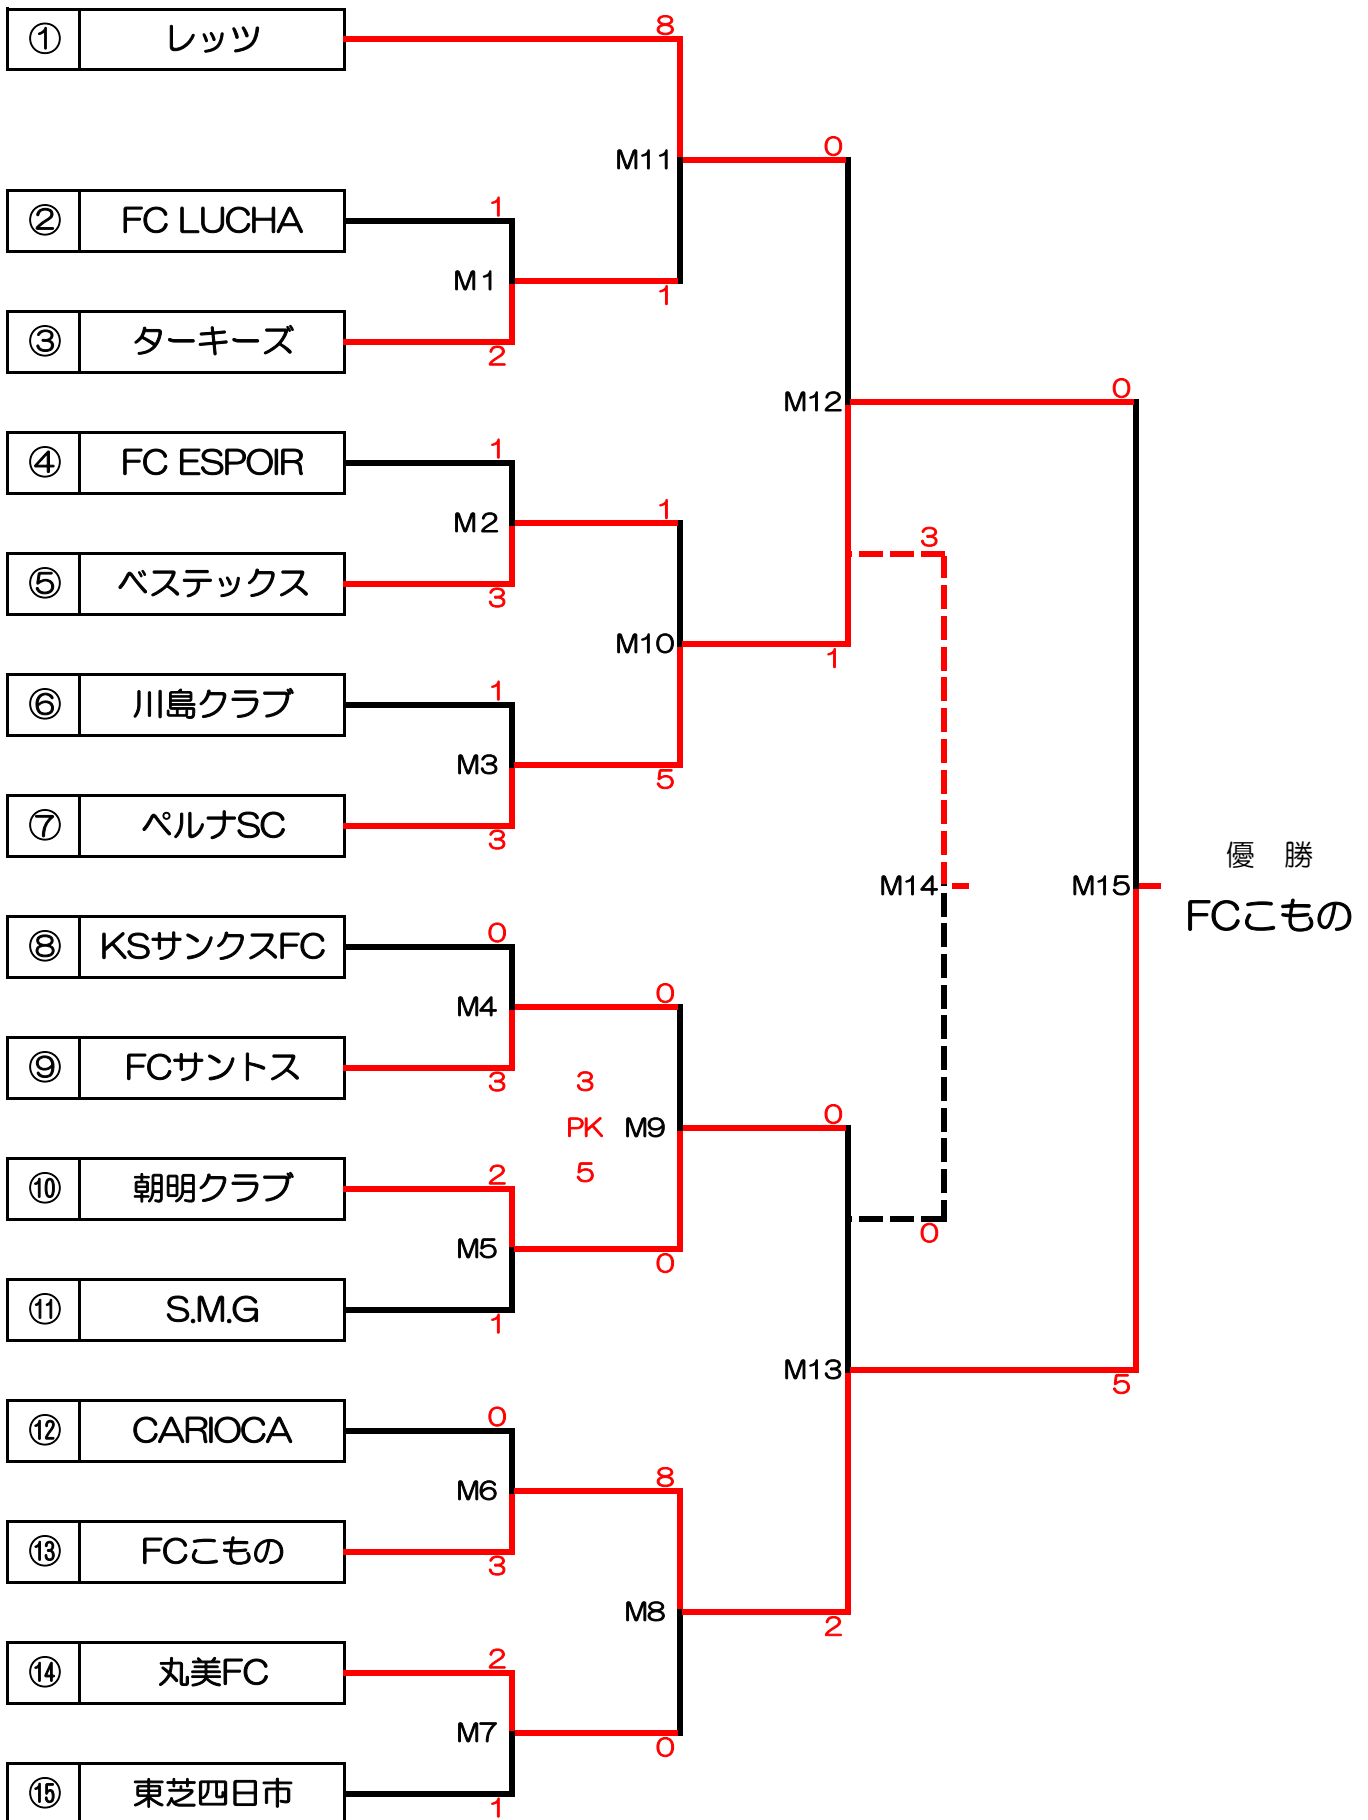

第21回 四日市社会人サッカー選手権大会 2013

match schedule

第21回 四日市社会人サッカー選手権大会 2013

match schedule

☆2013年7月7日(日) 【大会1日目】

会場：垂坂G (A)			Match		Referees	
					R / 4th	AR1 / AR2
M1	第1試合	9:30~	② FC LUCHA	vs ③ ターキーズ	④	FC ESPOIR
M2	第2試合	11:10~	④ FC ESPOIR	vs ⑤ バステックス	⑥ 川島クラブ	⑦ ペルナSC
M3	第3試合	12:50~	⑥ 川島クラブ	vs ⑦ ペルナSC	⑤	バステックス